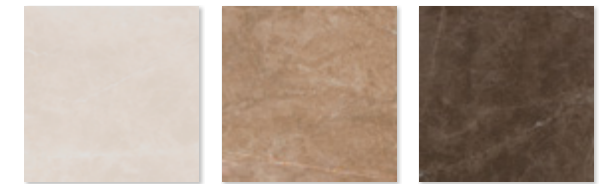

SOFT SHINE
SOFT MATT   LIGHT SHINE
LIGHT MATT   DARK SHINE
DARK MATT

 60x60 cm/24"x24" RC M642	 SKIRTING: / RODAPIE: 60x8 cm/24"x3" P097	 GRADONE STRAIGHT: PELDANO GRADONE: 60x60 cm/24"x24" P749