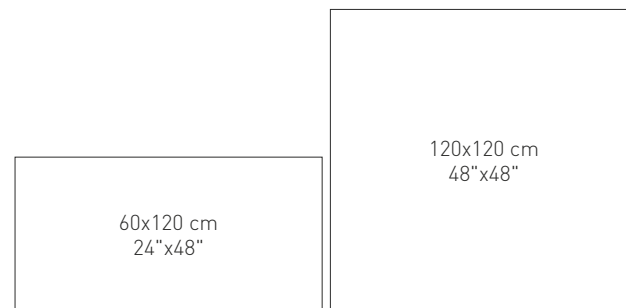

AURORA

GLAZED PORCELAIN STONEWARE + STD BODY + RECTIFIED + POLISHED
GRES PORCELÁNICO ESMALTADO + PASTA STD + RECTIFICADO + PULIDO
120x120 cm/48"x48" + 60x120 cm/24"x48"

Bla **GL**   **0**

View online
Ver online

AURORA BLUE PULIDO
120x120 cm/48"x48" RC PL

COLOURS: / COLORES:

AURORA BLUE PULIDO

SHADE VARIATION: / VARIEDAD GRÁFICA:

AURORA BLUE PULIDO

AVAILABLE FORMATS: / FORMATOS DISPONIBLES:

PIECES NAME NOMBRE DE LA PIEZA	SIZES (CM) FORMATOS (CM)	WORK SIZE (MM) FORMATO DE FABRICACIÓN (MM)	PRICE GROUP GRUPO DE PRECIO
AURORA RC PL	120x120 cm/48"x48"	1200 x 1200 x 11,5	SGP
AURORA RC PL	60x120 cm/24"x48"	600 x 1200 x 11,5	SGP

ADDITIONAL INFORMATION: / INFORMACIÓN ADICIONAL:

0	CLASS 0 UNE ENV 12633.2003 ANTI-SLIP Test performed in a single production / Prueba realizada en una sola producción.
V.1	Aesthetic classification: V.1 UNIFORM APPEARANCE Clasificación estética: V.1 APARIENCIA UNIFORME
	Argenta recommends using a minimum joint width of 3 mm. Never fit tiles without joints between them. Protecting the product during placement and appropriate cleaning after grouting and other work are part of a correct fitting process. For more information, see: www.argentacera.com Argenta recomienda utilizar una junta mínima de 3mm. En ningún caso se puede colocar el material sin junta. La protección del producto durante su colocación y una adecuada limpieza posterior al rejuntado y las obras, hacen parte de un correcto proceso de instalación. Para más información sobre la colocación y el rejuntado del mismo ir a la página web de Argenta Cerámica S.L. www.argentacera.com

SKIRTING: / RODAPIE:

120x9,8 cm/48"x4"
P270

GRADONE STRAIGHT:
PELDAÑO GRADONE:

120x120 cm/48"x48" **SGP**

60x120 cm/24"x48" **P1513**