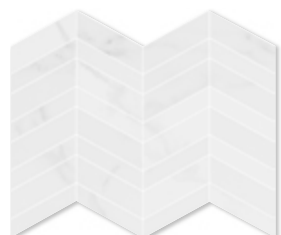

# FONTANA

WALL TILE + WHITE BODY + RECTIFIED + MATT / GLOSS  
 AZULEJO + PASTA BLANCA + RECTIFICADO + MATE / BRILLO  
 30x90 cm/11.8"x36"

View online  
 Ver online

COLOURS: / COLORES:

FONTANA WHITE SHINE  
 FONTANA WHITE MATT

FONTANA EXEDRA WHITE SHINE  
 FONTANA EXEDRA WHITE MATT

FONTANA DECOR WHITE

SPECIAL PIECES: / PIEZAS ESPECIALES:

FONTANA CHEVRON WHITE SHINE (ML)  
 FONTANA CHEVRON WHITE MATT (ML)

ADDITIONAL INFORMATION: / INFORMACIÓN ADICIONAL:

Aesthetic classification: V.2 SLIGHT VARIATION  
 Clasificación estética: V.2 PEQUEÑA VARIACIÓN

30x90 cm  
 11.8"x36"

AVAILABLE FORMATS: / FORMATOS DISPONIBLES:

PIECES NAME NOMBRE DE LA PIEZA	SIZES (CM) FORMATOS (CM)	WORK SIZE (MM) FORMATO DE FABRICACIÓN (MM)	PRICE GROUP GRUPO DE PRECIO
FONTANA RC	30x90 cm/11.8"x36"	300 x 900 x 8,7	M564
FONTANA EXEDRA RC	30x90 cm/11.8"x36"	300 x 900 x 10,8	M624
FONTANA DECOR RC	30x90 cm/11.8"x36"	300 x 900 x 10,8	M624
FONTANA CHEVRON (ML)	36x27 cm*/14.5"x11"*		P227

FONTANA WHITE SHINE  
 30x90 cm/11.8"x36" RC

FONTANA EXEDRA WHITE SHINE  
 30x90 cm/11.8"x36" RC

FONTANA WHITE SHINE  
 60x60 cm/24"x24" RC

COORDINATED FLOOR TILE: / PAVIMENTO COORDINADO:

FONTANA

GLAZED CERAMIC + STD BODY + RECTIFIED + GLOSS  
 GRES ESMALTADO + PASTA STD + RECTIFICADO + BRILLO