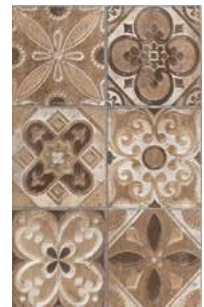

# JASNA

WALL TILE + RED BODY + GLOSS + PRECUT

JASNA PERLA/AZUL + MOSAIC COLD 25x40 cm/10"x16" + 33,3x33,3 cm/13"x13" [GR]

# JASNA

WALL TILE + RED BODY + GLOSS + PRECUT

AZULEJO + PASTA ROJA + BRILLO + PREINCISIÓN

25x40 cm/10"x16"

COLOURS / COLORES

PERLA

RODINE PERLA (PREI) AZUL

ARENA

RODINE ARENA (PREI) RODINE AZUL (PREI)

GRIS

RODINE GRIS (PREI)

TAMAR COLD

NUEZ

RODINE NUEZ (PREI)

TAMAR WARM

JASNA COLD (LIST)