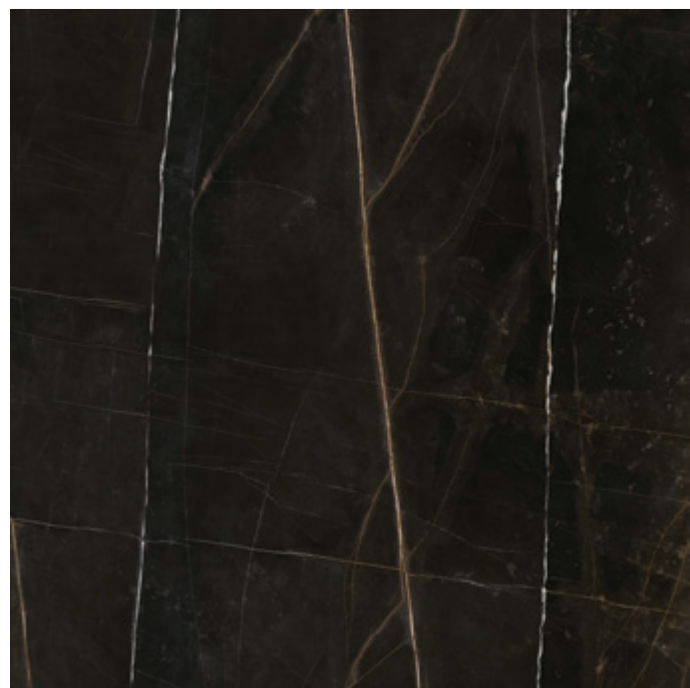

TANTALO

GLAZED PORCELAIN STONEWARE + STD BODY + RECTIFIED + POLISHED
GRES PORCELÁNICO ESMALTADO + PASTA STD + RECTIFICADO + PULIDO
120x120 cm/48"x48" + 60x120 cm/24"x48"

View online
Ver online

TANTALO NEGRO PULIDO
120x120 cm/48"x48" RC PL

THOLOS WHITE POLISHED
120x120 cm/48"x48" RC PL

COLOURS: / COLORES:

TANTALO NEGRO PULIDO

SHADE VARIATION: / VARIEDAD GRÁFICA:

TANTALO NEGRO PULIDO

AVAILABLE FORMATS: / FORMATOS DISPONIBLES:

PIECES NAME NOMBRE DE LA PIEZA	SIZES (CM) FORMATOS (CM)	WORK SIZE (MM) FORMATO DE FABRICACIÓN (MM)	PRICE GROUP GRUPO DE PRECIO
TANTALO RC PL	120x120 cm/48"x48"	1200 x 1200 x 11,5	SGP
TANTALO RC PL	60x120 cm/24"x48"	600 x 1200 x 11,5	SGP