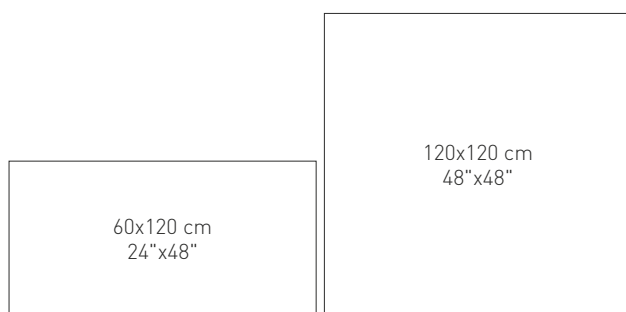

THOLOS WHITE POLISHED
120x120 cm/48"x48" RC PL

COLOURS: / COLORES:

TANTALO NEGRO PULIDO

SHADE VARIATION: / VARIEDAD GRÁFICA:

TANTALO NEGRO PULIDO

AVAILABLE FORMATS: / FORMATOS DISPONIBLES:

PIECES NAME NOMBRE DE LA PIEZA	SIZES (CM) FORMATOS (CM)	WORK SIZE (MM) FORMATO DE FABRICACIÓN (MM)	PRICE GROUP GRUPO DE PRECIO
TANTALO RC PL	120x120 cm/48"x48"	1200 x 1200 x 11,5	SGP
TANTALO RC PL	60x120 cm/24"x48"	600 x 1200 x 11,5	SGP

ADDITIONAL INFORMATION: / INFORMACIÓN ADICIONAL:

	CLASS 0 UNE ENV 12633.2003 ANTI-SLIP Test performed in a single production / Prueba realizada en una sola producción.
	Aesthetic classification: V.1 UNIFORM APPEARANCE Clasificación estética: V.1 APARIENCIA UNIFORME
	Argenta recommends using a minimum joint width of 3 mm. Never fit tiles without joints between them. Protecting the product during placement and appropriate cleaning after grouting and other work are part of a correct fitting process. For more information, see: www.argentaceramica.com Argenta recomienda utilizar una junta mínima de 3mm. En ningún caso se puede colocar el material sin junta. La protección del producto durante su colocación y una adecuada limpieza posterior al rejuntado y las obras, hacen parte de un correcto proceso de instalación. Para más información sobre la colocación y el rejuntado del mismo ir a la página web de Argenta Cerámica S.L. www.argentaceramica.com