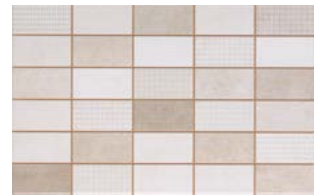

# TOKIO

WALL TILE + RED BODY + MATT  
 AZULEJO + PASTA ROJA + MATE  
 25x40 cm/10"x16"

COLOURS: / COLORES:

PERLA

MOSAÍCO ANTRACITA (PREI)

MARFIL

MOSAÍCO SAVANNA (PREI)

SAVANNA

ANTRACITA

SIZES: / FORMATOS:

**TOKIO**  
 25x40 cm/10"x16"  
 M193

**TOKIO MOSAÍCO (PREI)**  
 25x40 cm/10"x16"  
 M241

TOKIO MARFIL  
 25x40 cm/10"x16"

TOKIO MOSAÍCO SAVANNA (PREI)  
 25x40 cm/10"x16"

TOKIO MARFIL  
 45x45 cm/18"x18" [GR]