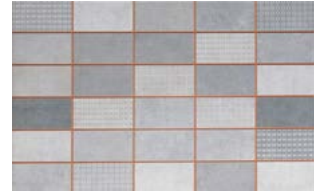

# TOKIO

WALL TILE + RED BODY + MATT  
 AZULEJO + PASTA ROJA + MATE  
 25x40 cm/10"x16"

COLOURS: / COLORES:

PERLA

MOSAÍCO ANTRACITA (PREI)

MARFIL

MOSAÍCO SAVANNA (PREI)

SAVANNA

ANTRACITA

SIZES: / FORMATOS:

**TOKIO**  
 25x40 cm/10"x16"  
 M193

**TOKIO MOSAÍCO (PREI)**  
 25x40 cm/10"x16"  
 M241

TOKIO MARFIL  
 25x40 cm/10"x16"

TOKIO MOSAÍCO SAVANNA (PREI)  
 25x40 cm/10"x16"

TOKIO MARFIL  
 45x45 cm/18"x18" [GR]