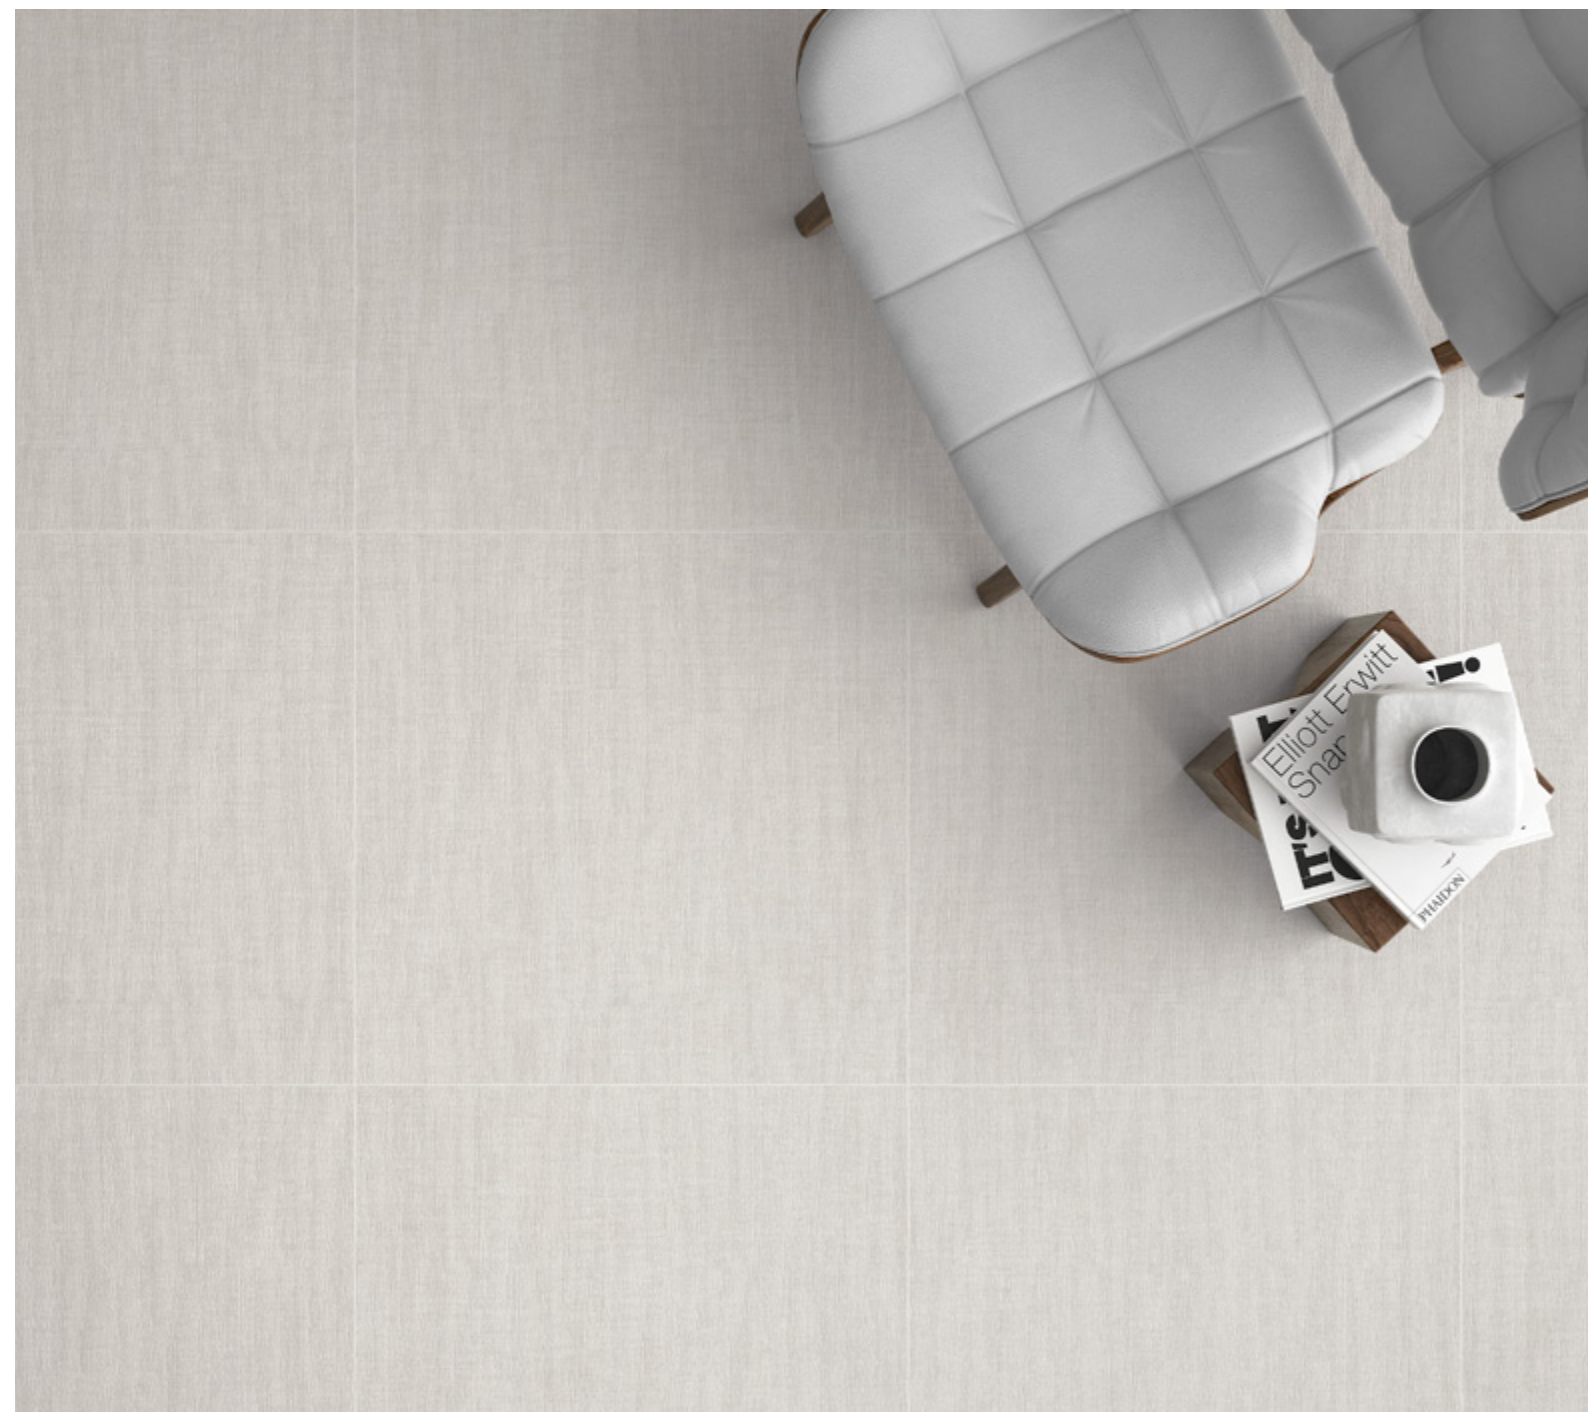

AVAILABLE FORMATS: / FORMATOS DISPONIBLES:

PIECES NAME NOMBRE DE LA PIEZA	SIZES (CM) FORMATOS (CM)	WORK SIZE (MM) FORMATO DE FABRICACIÓN (MM)	PRICE GROUP GRUPO DE PRECIO
TOULOUSE RC	60x60 cm/24"x24"	600 x 600 x 10	M642
TOULOUSE RC	30x60 cm/11.8"x24"	298 x 600 x 10	M539

30x60 cm
11.8"x24"

60x60 cm
24"x24"

ADDITIONAL INFORMATION: / INFORMACIÓN ADICIONAL:

	CLASS 2 UNE ENV 12633.2003 ANTI-SLIP Test performed in a single production / Prueba realizada en una sola producción.
	Aesthetic classification: V.1 UNIFORM APPEARANCE Clasificación estética: V.1 APARIENCIA UNIFORME
	Argenta recommends using a minimum joint width of 3 mm. Never fit tiles without joints between them. Protecting the product during placement and appropriate cleaning after grouting and other work are part of a correct fitting process. For more information, see: www.argentaceramica.com Argenta recomienda utilizar una junta mínima de 3mm. En ningún caso se puede colocar el material sin junta. La protección del producto durante su colocación y una adecuada limpieza posterior al rejuntado y las obras, hacen parte de un correcto proceso de instalación. Para más información sobre la colocación y el rejuntado del mismo ir a la página web de Argenta Cerámica S.L. www.argentaceramica.com

SKIRTING: / RODAPIE:

60x8 cm/24"x3"
P097

GRADONE STRAIGHT:
PELDAÑO GRADONE:

60x60 cm/24"x24" **P749**

30x60 cm/11.8"x24" **P749**